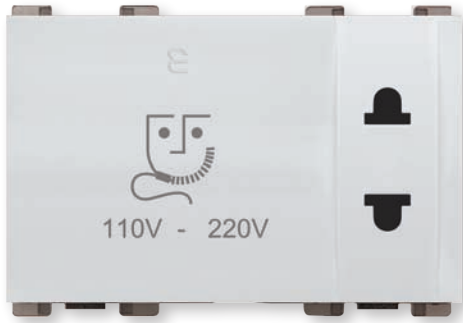

LED lamp 1 gang

Code: CRV 60 732

وناسة لد احدى

Accessories

Waterproof cover 3 gang (white)
Code: CRV 60 451
غطاء مانع مياة ثلاثي (أبيض)

Paint work protection cover
Code: CRV 301
غطاء حماية من أعمال الدهان

Blank (white)
Code: CRV 60 056
سداة (أبيض)

Hotel

Key card switch (white)
Code: CRV 60 844
كارت موهر للطاقة (أبيض)

Shaver socket euro-american type (white)
Code: CRV 60 292
بريزة مكينة حلاقة طراز أمريكي (أبيض)

Colors

White

Color Code 60

Black

Color Code 63