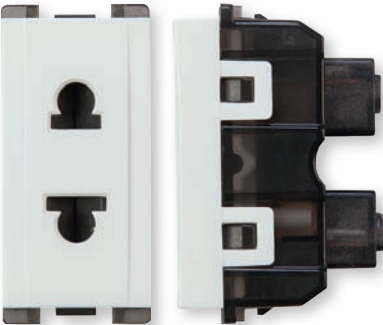

16A socket euro-american type
(white) Code: CRV 60 212
بريزة طراز أمريكي 16 امبير (أبيض)