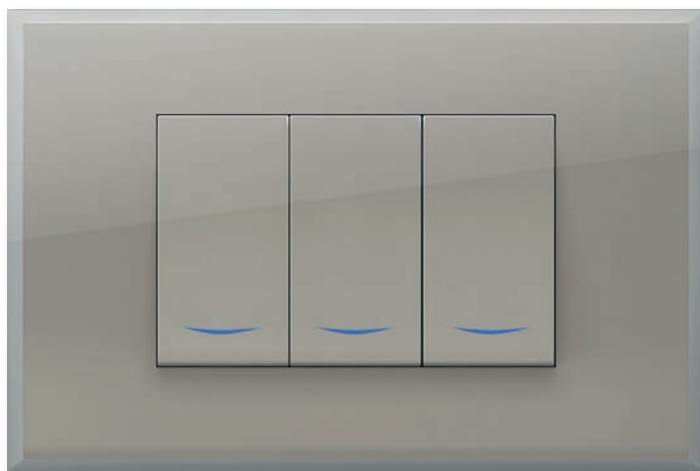

Platinum

Color Code 66

CURVE