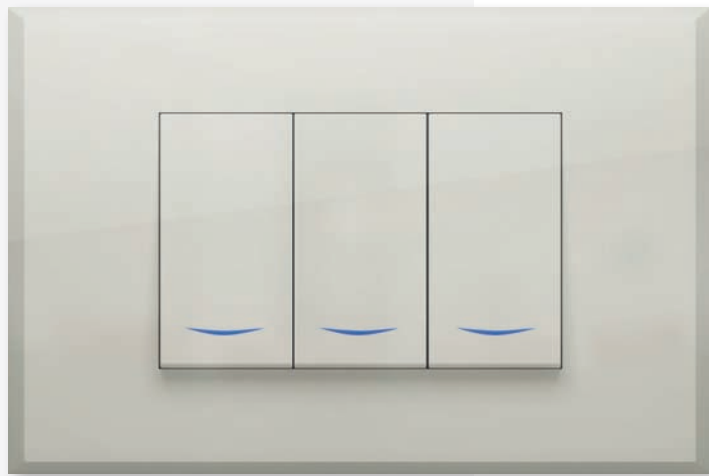

Colors

Pearl

Color Code 64