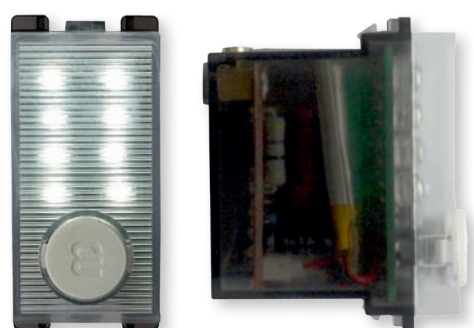

Accessories

Emergency light 3 gang (white)
Code: CRV 60 833

كشاف طوارئ ثلاثى (أبيض)

LED lamp 3 gang (white)
Code: CRV 60 603

وناسة لد ثلاثى (أبيض)

Emergency light 1 gang

Code: CRV 60 733

كشاف طوارئ احدى