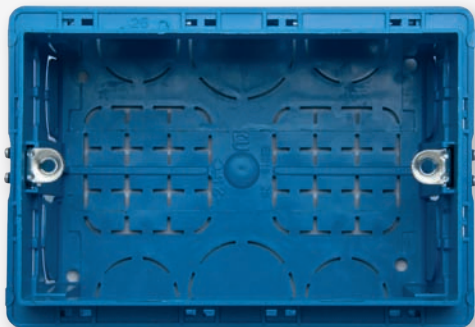

Rondo

روندو

3 gang

3 gang