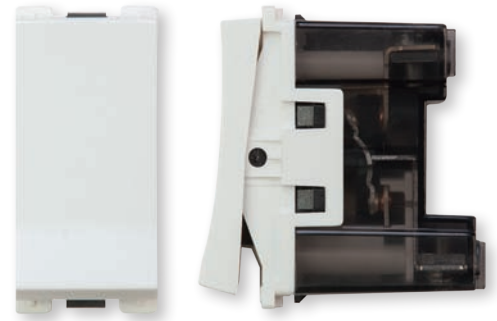

Reversing switch 16AX (white)
Code: CRV 60 579
مفتاح دجياتوري 16 امبير (أبيض)