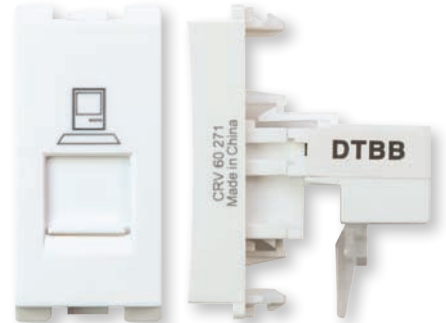

Computer socket CAT5e with shutter (white)
Code: CRV 60 271
بريزة كمبيوتر CAT5e (أبيض)
Computer socket CAT6 with shutter (white)
Code: CRV 60 684
بريزة كمبيوتر CAT6 (أبيض)