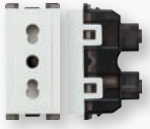

13A socket british type with shut-
ter (white)
Code: CRV 60 208
بريزة طراز إنجليزي 13 امبير بالحماية (أبيض)

16A socket euro-american type (white)
Code: CRV 60 212
بريزة طراز أمريكي 16 امبير (أبيض)

16A socket euro-american type with
earth (white) Code: CRV 60 212
بريزة طراز أمريكي 16 امبير أرضي و حماية (أبيض)