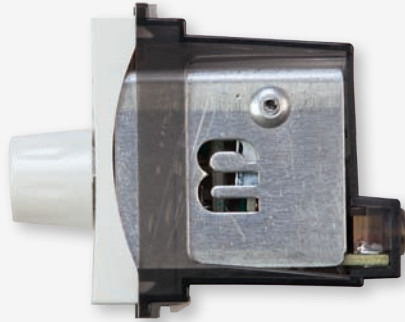

Dimmers

Audio dimmer 1 gang 5W (white)
Code: CRV 60 805
ديمر صوت احادي 5W (أبيض)