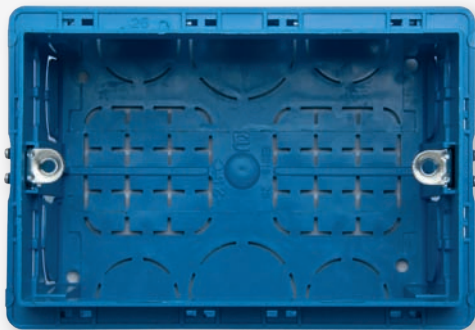

Metal Lotus

معدن لوتس

3 gang