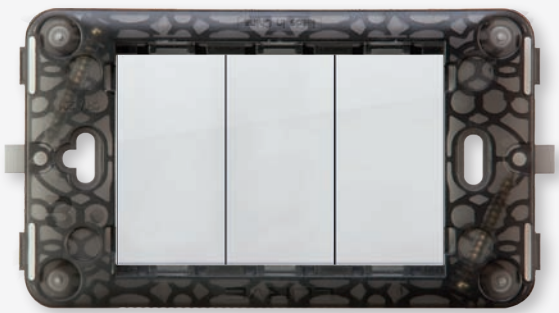

Curve

كيرف

3 gang