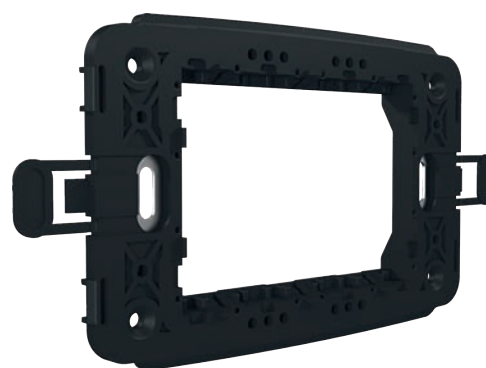

Metal Chassis & Real Material Covers