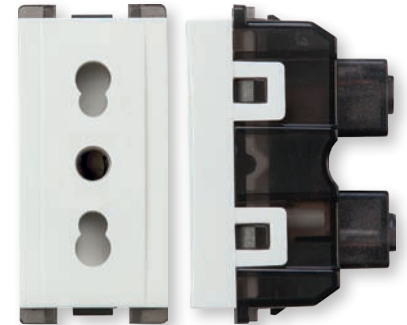

16A socket german type with shutter (green)
Code: CRV 60 296
بريزة طراز ألماني 16 امبير بالحماية (أخضر)

16A socket german type with shutter (red)
Code: CRV 60 297
بريزة طراز ألماني 16 امبير بالحماية (أحمر)

16A socket euro-american type
(white) Code: CRV 60 212
بريزة طراز أمريكي 16 امبير (أبيض)

16A socket euro-american type with
earth (white) Code: CRV 60 212
بريزة طراز أمريكي 16 امبير أرضي و حماية (أبيض)