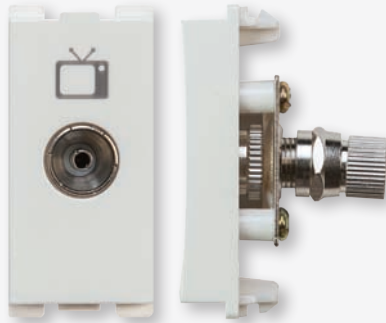

TV socket (white)
Code: CRV 60 228
بريزة تليفزيون (أبيض)