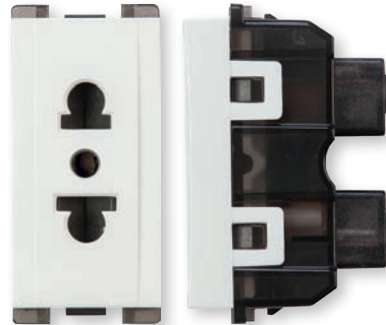

16A socket euro-american type with
earth (white) Code: CRV 60 212
بريزة طراز أمريكي 16 امبير أرضي و حماية (أبيض)