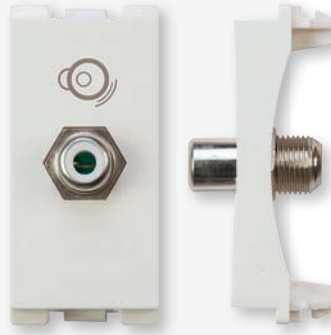

Audio socket (white)
Code: CRV 60 253
بريزة سماعة (أبيض)