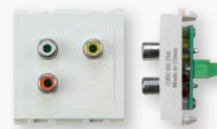

16A socket euro-american type with
earth (white) Code: CRV 60 212
بريزة طراز أمريكي 16 امبير أرضي و حماية (أبيض)

Audio video socket (white) Code: CRV 60 254
بريزة اوديو فيديو (أبيض)