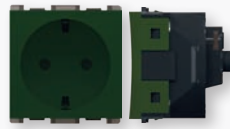

16A socket euro-american type (white)
Code: CRV 60 212
بريزة طراز أمريكي 16 امبير (أبيض)

16A socket german type with shutter (green) Code: CRV 60 296
بريزة طراز ألماني 16 امبير بالحماية (أخضر)