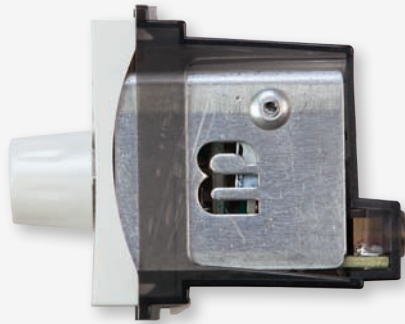

Fan dimmer 250W 1 gang (white)
Code: CRV 60 804
ديمر مروحة 250W احادي (أبيض)