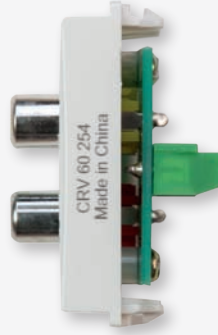

Multimedia & Digital Connections

Audio video socket (white)
Code: CRV 60 254
بريزة اوديو فيديو (أبيض)