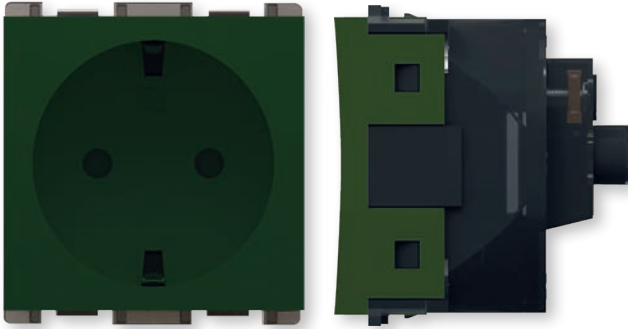

16A socket german type with shutter (green)
Code: CRV 60 296
بريزة طراز ألماني 16 امبير بالحماية (أخضر)