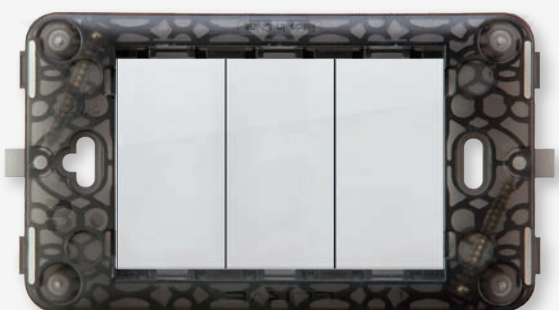

Metal Orchid

معدن أوركيد

3 gang