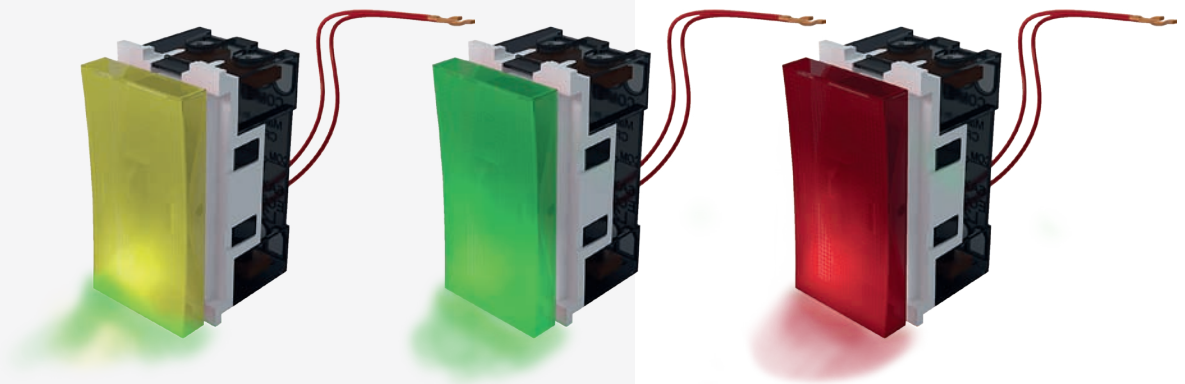

Curtain switch with 2 clicks 10A (white)
Code: CRV 60 521
مفتاح ستارة 2 تكة 10 امبير (أبيض)

Two way switch 16AX (white)
Code: CRV 60 576
مفتاح دفياتيير 16 امبير (أبيض)

Reversing switch 16AX (white)
Code: CRV 60 579
مفتاح دجياتوري 16 امبير (أبيض)

Double pole one way switch 16AX (white)
Code: CRV 60 503
مفتاح سخان 16 امبير (أبيض)

32A double pole air conditioner switch (white)
Code: CRV 60 585
مفتاح تكييف 32 امبير (أبيض)

Switches

Custom Designed Switches

Colored Illuminated Switch

Doorbell Items

Doorbell switch with bell icon 16A (white)
Code: CRV 60 512
زر جرس برسمة جرس 16 امبير (أبيض)

Doorbell switch with LED lamp 16A (smile)
Code: CRV 60 515
زر جرس بلمبة لد 16 امبير (أبيض)