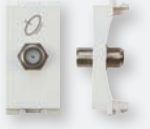

Satellite socket (white) Code: CRV 60 252
بريزة ستالايت (أبيض)