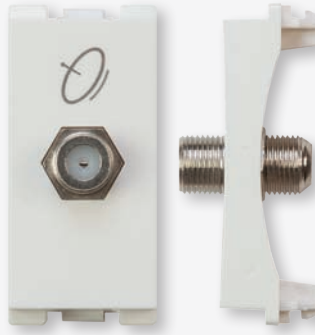

Satellite socket (white)
Code: CRV 60 252
بريزة ستالايت (أبيض)