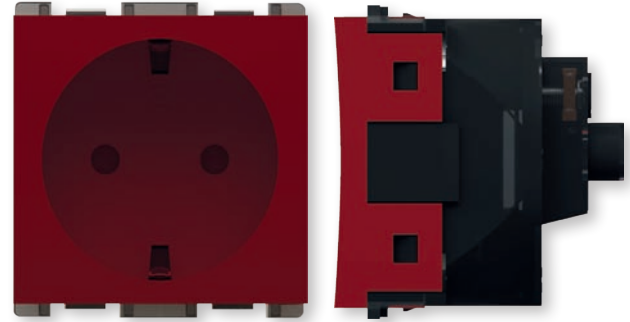

16A socket german type with shutter (red)
Code: CRV 60 297
بريزة طراز ألماني 16 امبير بالحماية (أحمر)