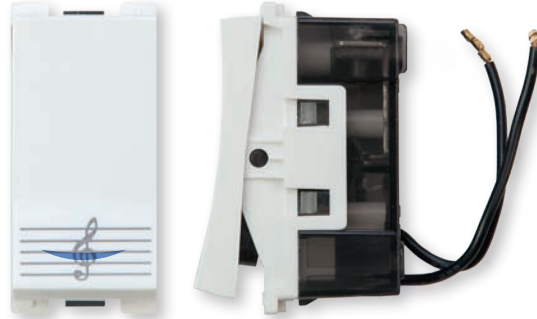

Double pole one way switch 16AX (white)
Code: CRV 60 503
مفتاح سخان 16 امبير (أبيض)

32A double pole air conditioner switch (white)
Code: CRV 60 585
مفتاح تكييف 32 امبير (أبيض)

Switches

Custom Designed Switches

Colored Illuminated Switch

Doorbell Items

Doorbell switch with bell icon 16A (white)
Code: CRV 60 512
زر جرس برسمة جرس 16 امبير (أبيض)

Doorbell switch with LED lamp 16A (smile)
Code: CRV 60 515
زر جرس بلمبة لد 16 امبير (أبيض)