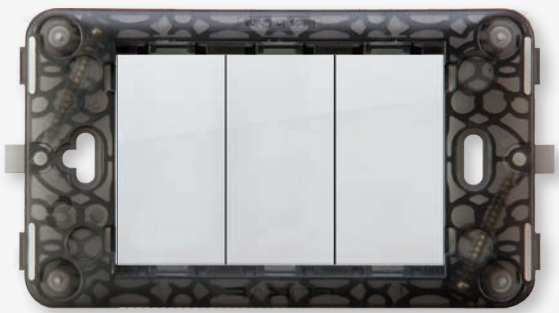

Aro Light Beige

أرو بيح فاتح

Apanos Deluxe

إينوس فاخر

Green Granite

غرانيت أخضر

Metal Lotus

معدن لوتس