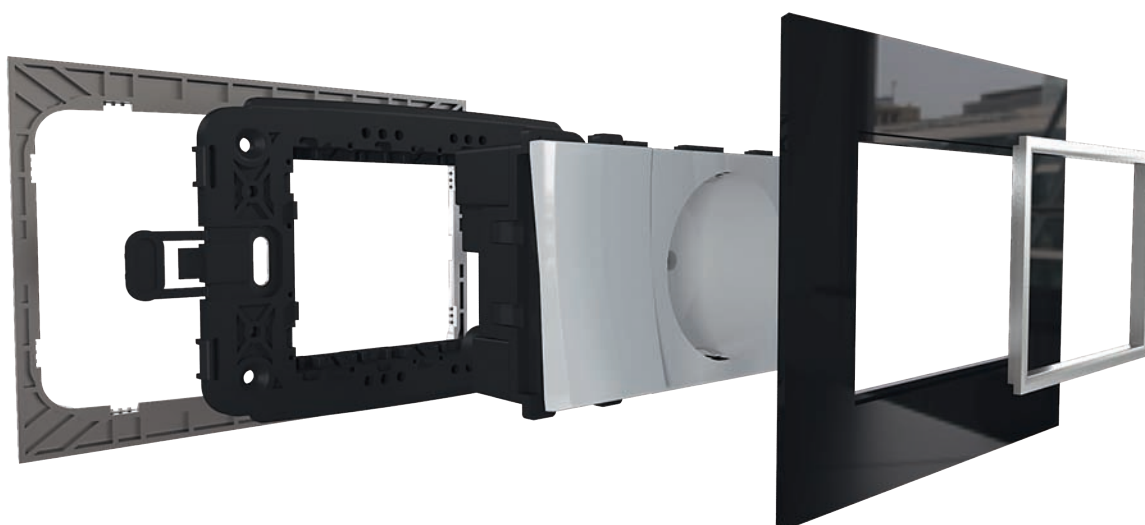

Metal Chassis & Real Material Covers