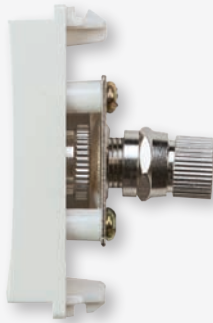

TV socket (white)
Code: CRV 60 228
بريزة تليفزيون (أبيض)