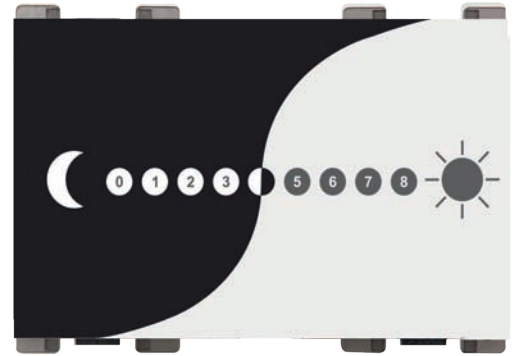

Light dimmer touch 3 gang 1000W (white)
Code: CRV 60 813
ديمر إضاءة باللمس ثلاثي 1000W (أبيض)