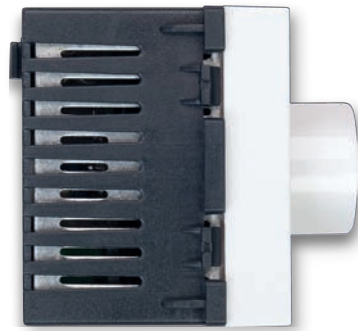

Fan dimmer 250W (white)
Code: eco 50 804
ديمر مروحة 250W (أبيض)