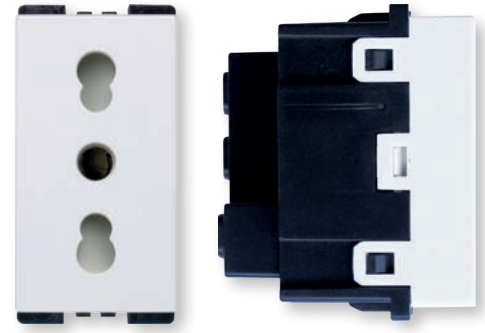

16A socket italian type with shutter (white)
Code: eco 50 203
بريزة طراز إيطالي 16 امبير بالحماية (أبيض)