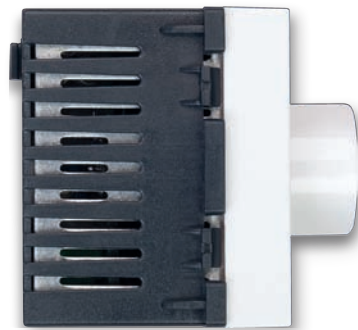

Audio dimmer 5W (white)
Code: eco 50 805
ديمر صوت 5W (أبيض)