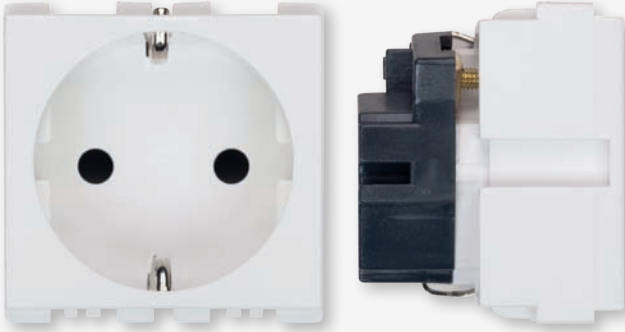

Sockets

16A socket german type with shutter (white)
Code: eco 50 265
بريزة طراز ألماني 16 امبير بالحماية (أبيض)