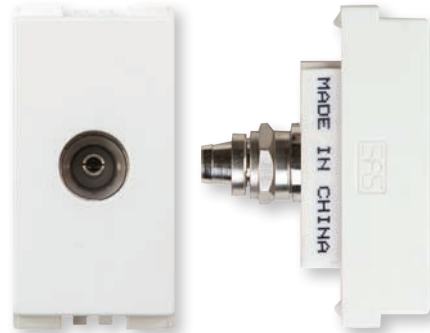

# Multimedia & Digital Connections

Telephone socket 4P (white)  
Code: eco 50 251  
بريزة تليفون 4 طرف (أبيض)  
Telephone socket 8P (white)  
Code: eco 50 232  
بريزة تليفون 8 طرف (أبيض)

Audio video socket (white)  
Code: eco 50 254  
بريزة اوديو فيديو (أبيض)

Computer socket CAT5 (white)  
Code: eco 50 271  
بريزة كمبيوتر CAT5 (أبيض)  
Computer socket CAT6 (white)  
Code: eco 50 684  
بريزة كمبيوتر CAT6 (أبيض)

TV socket (white)  
Code: eco 50 228  
بريزة تليفزيون (أبيض)