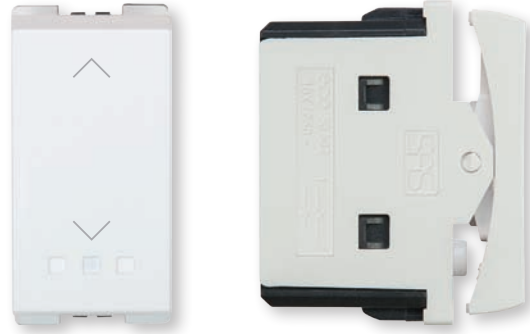

Curtain switch with 3 clicks 10AX (white)
Code: eco 50 528
مفتاح ستارة 3 تكة 10 امبير (أبيض)

Curtain switch with 2 clicks 10AX (white)
Code: eco 50 521
مفتاح ستارة 2 تكة 10 امبير (أبيض)