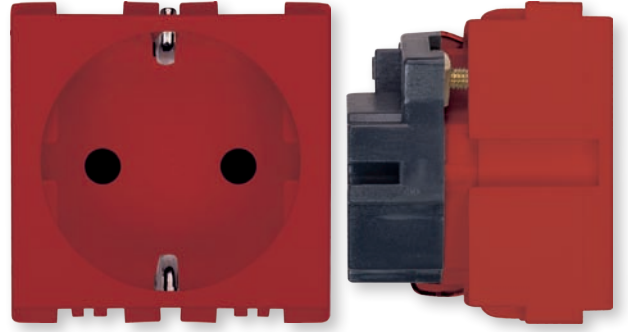

16A socket german type with shutter (red)
Code: eco 50 297
بريزة طراز ألماني 16 امبير بالحماية (احمر)