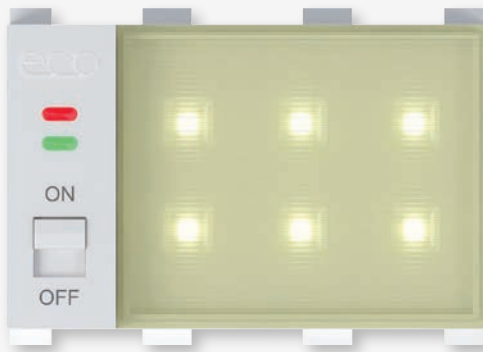

Emergency light 3 gang (white)
Code: eco 50 833
كشاف طوارئ ثلاثي (أبيض)
LED lamp 3 gang (white)
Code: eco 50 603
وناسة لد ثلاثي (أبيض)