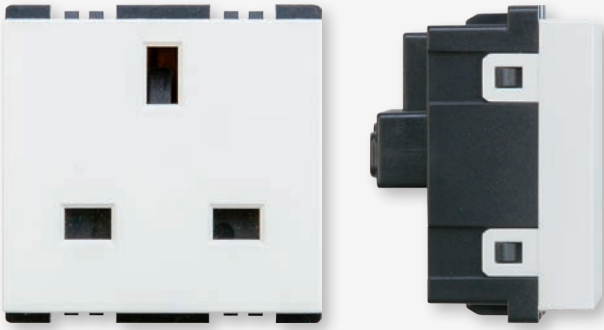

13A socket british type with shutter (white)
Code: eco 50 208
بريزة طراز أنجليزي 13 امبير بالحماية (أبيض)