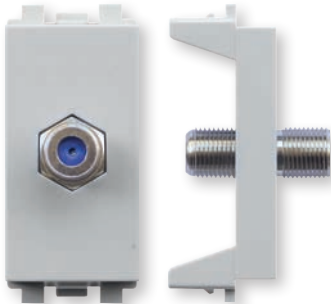

Satellite socket (light grey)
Code: FLT 75 252
بريزة ستالايت (رصاصي)