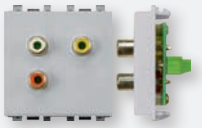

Audio video socket (light grey) Code: FLT 75 254
بريزة اوديو فيديو (رصاصي)