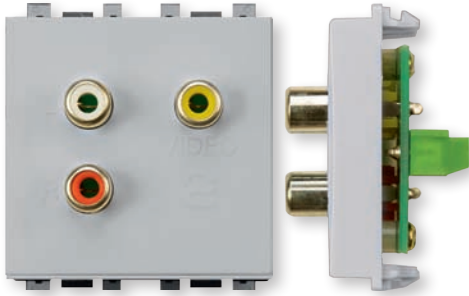

Multimedia & Digital Connections

Audio video socket (light grey)
Code: FLT 75 254
بريزة اوديو فيديو (رصاصي)