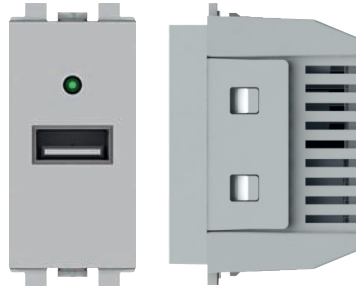

USB power socket with lamp 1 gang
(light grey) Code: FLT 75 908
بريزة شاحن USB احادي (رصاصي)