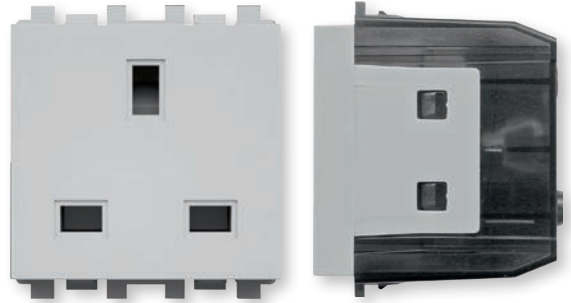

British Socket with earth protection (13 A)
Code: FLT 75 208
بريزة طراز أنجليزي 13 امبير ارضي بالحماية