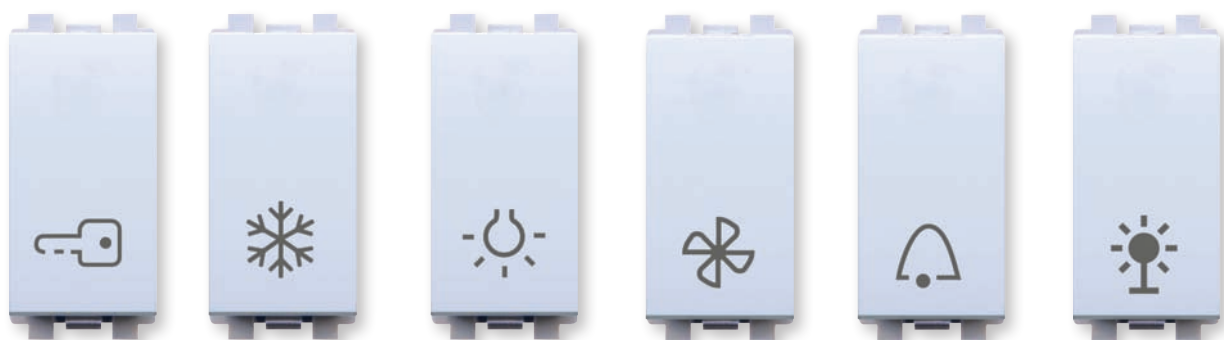

Custom designed switches