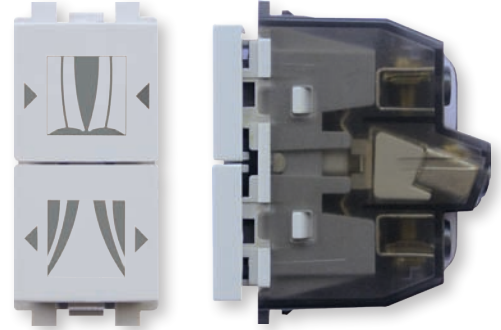

# Switches

One way switch with LED lamp 16AX  
(light grey) Code: FLT 75 571

مفتاح احادي بلمبة لد 16 امبير (رصاصي)  
Two way switch with LED lamp 16AX (light grey)  
Code: FLT 75 576

مفتاح دفياتيير بلمبة لد 16 امبير (رصاصي)