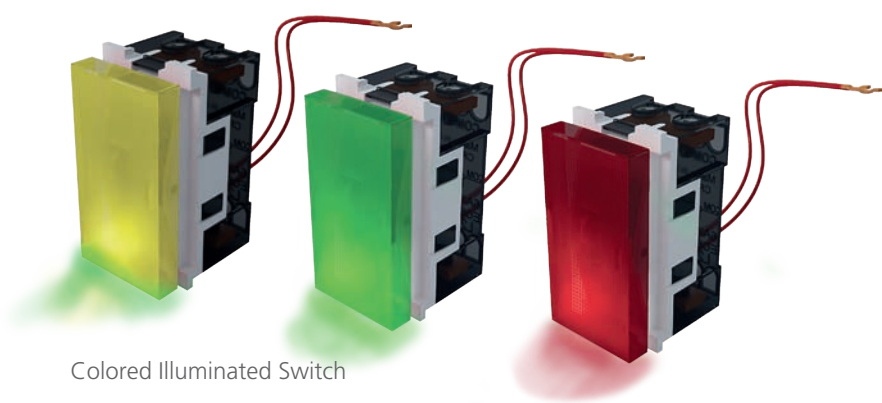

Curtain switch 3 clicks 10AX (light grey)  
Code: FLT 75 528

مفتاح ستارة 3 تكه 10 امبير (رصاصي)

Reversing switch 16AX (light grey)  
Code: FLT 75 579

مفتاح دجياتوري 16 امبير (رصاصي)

Double pole one way switch 16AX  
(light grey) Code: FLT 75 503

مفتاح سخان 16 امبير (رصاصي)

32A double pole air conditioner switch (light grey)  
Code: FLT 75 585

مفتاح تكييف 32 أمبير (رصاصي)

Custom designed switches

Colored Illuminated Switch

## Doorbell Items

Doorbell switch with LED lamp 6A  
(light grey) Code: FLT 75 515  
زر جرس بلمبة لد 6 امبير (رصاصي)

Buzzer 230V different voices  
Code: FLT 75  
جرس رنان ٢٣٠ فولت متعدد الانغمات

Doorbell switch namplate with lamp 10A  
Code: FLT 75 024  
زر جرس بلوحة مضاعة 10 امبير