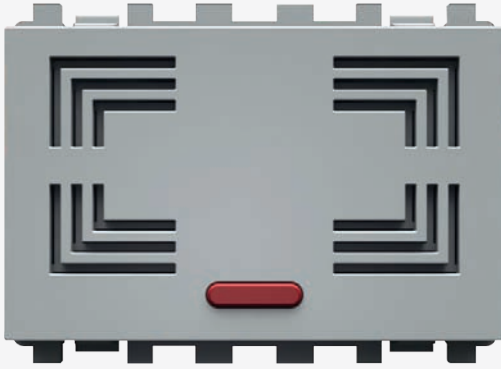

مفتاح سخان 16 امبير (رصاصي)

32A double pole air conditioner switch (light grey)  
Code: FLT 75 585

مفتاح تكييف 32 أمبير (رصاصي)

Custom designed switches

Colored Illuminated Switch

## Doorbell Items

Doorbell switch with LED lamp 6A  
(light grey) Code: FLT 75 515  
زر جرس بلمبة لد 6 امبير (رصاصي)

Buzzer 230V different voices  
Code: FLT 75  
جرس رنان ٢٣٠ فولت متعدد الانغمات

Doorbell switch namplate with lamp 10A  
Code: FLT 75 024  
زر جرس بلوحة مضاعة 10 امبير