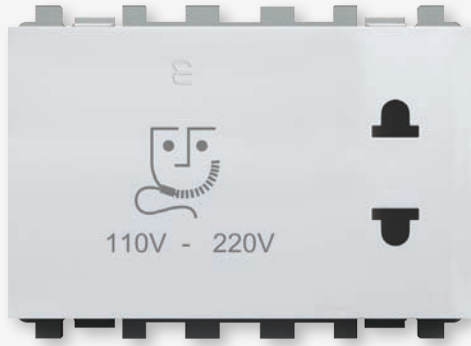

# Hotel

Shaver socket euro-american type  
Code: FLT 75 292  
بريزة مكينة حلاقة طراز أمريكي

Key card switch  
Code: FLT 75 844  
كارت موخر للطاقة