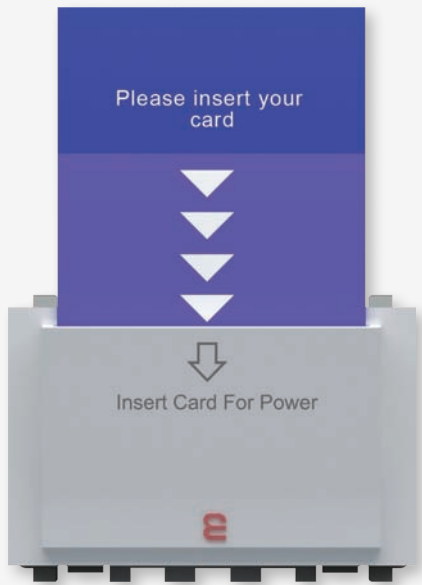

# Hotel

Shaver socket euro-american type  
Code: FLT 75 292  
بريزة مكينة حلاقة طراز أمريكي

Key card switch  
Code: FLT 75 844  
كارت موخر للطاقة