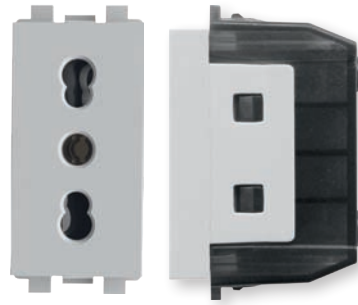

Italian Socket with earth protection
(16 A) Code: FLT 75 203
بريزة طراز ايطالي 16 امبير ارضي بالحماية