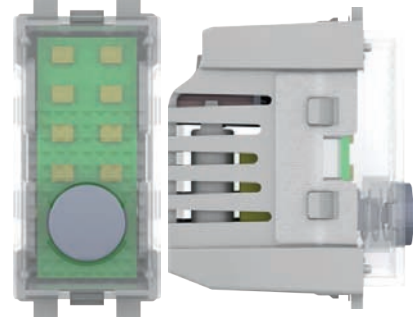

Emergency light 1 gang (light grey)
Code: FLT 75 733
كشاف طوارئ احادي (رصاصي)