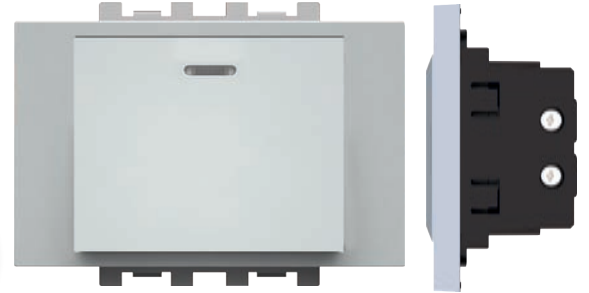

# Switches

One way switch with LED lamp 16AX  
(light grey) Code: FLT 75 571

مفتاح احادي بلمبة لد 16 امبير (رصاصي)  
Two way switch with LED lamp 16AX (light grey)  
Code: FLT 75 576

مفتاح دفياتيير بلمبة لد 16 امبير (رصاصي)

Curtain switch 3 clicks 10AX (light grey)  
Code: FLT 75 528

مفتاح ستارة 3 تكه 10 امبير (رصاصي)

Reversing switch 16AX (light grey)  
Code: FLT 75 579

مفتاح دجياتوري 16 امبير (رصاصي)

Double pole one way switch 16AX  
(light grey) Code: FLT 75 503