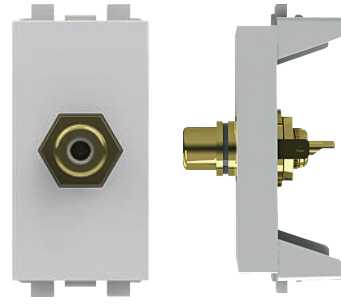

Audio socket
Code: FLT 75 253
بريزة سماعة