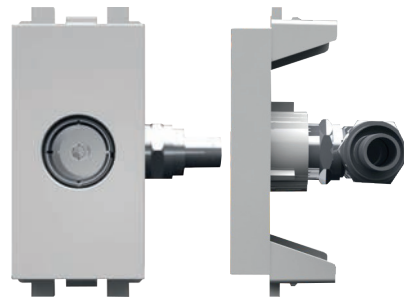

TV socket
Code: FLT 75 228
بريزة تليفزيون