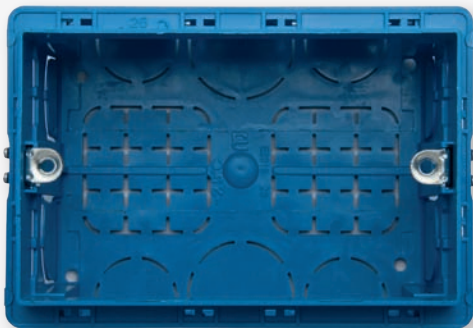

Momayaz

مميز

3 gang

3 gang